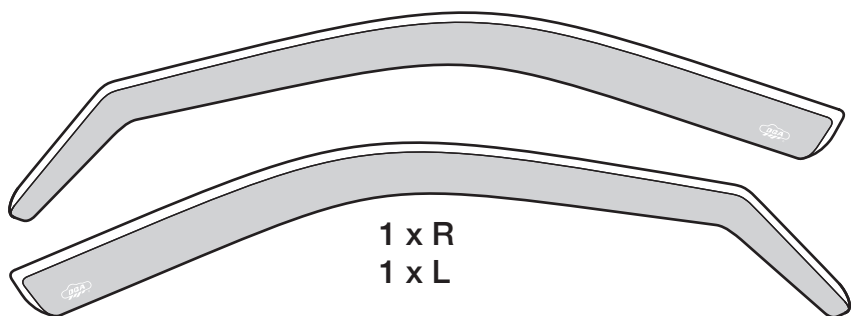

QR Code for video instructions
www.dga.pt/wind-deflectors/support

Instruções de instalação Auto-paraventos Interiores
Installation instructions in-channel Wind Deflectors
Consignes de montage Déflecteurs d'air
Einbauanleitung Innen Windabweiser
Instrucciones de montaje Derivabrisas Interior
Istruzioni per l'installazione Deflettori Aria Interno
Инструкция по монтажу и установке интерьер