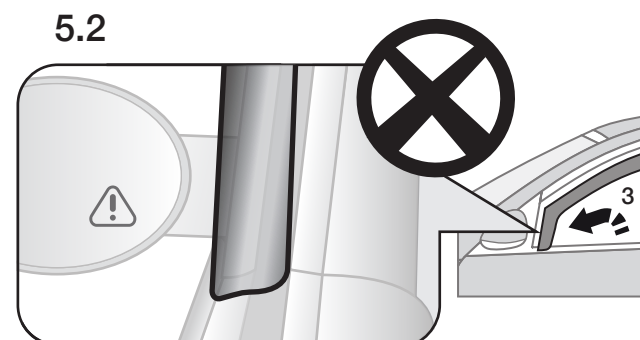

QR Code for video instructions
www.dga.pt/wind-deflectors/support

Instruções de instalação Auto-paraventos Interiores
Installation instructions in-channel Wind Deflectors
Consignes de montage Déflecteurs d'air
Einbauanleitung Innen Windabweiser
Instrucciones de montaje Derivabrisas Interior
Istruzioni per l'installazione Deflettori Aria Interno
Инструкция по монтажу и установке интерьер