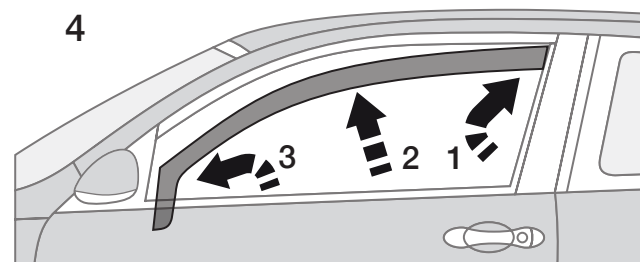

QR Code for video instructions
www.dga.pt/wind-deflectors/support

Instruções de instalação Auto-paraventos Interiores
Installation instructions in-channel Wind Deflectors
Consignes de montage Déflecteurs d'air
Einbauanleitung Innen Windabweiser
Instrucciones de montaje Derivabrisas Interior
Istruzioni per l'installazione Deflettori Aria Interno
Инструкция по монтажу и установке интерьер