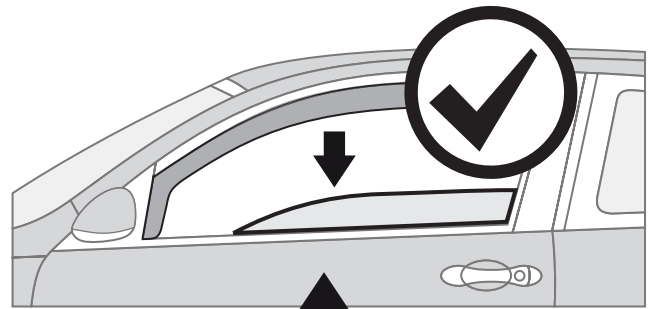

QR Code for video instructions
www.dga.pt/wind-deflectors/support

Instruções de instalação Auto-paraventos Interiores
Installation instructions in-channel Wind Deflectors
Consignes de montage Déflecteurs d'air
Einbauanleitung Innen Windabweiser
Instrucciones de montaje Derivabrisas Interior
Istruzioni per l'installazione Deflettori Aria Interno
Инструкция по монтажу и установке интерьер