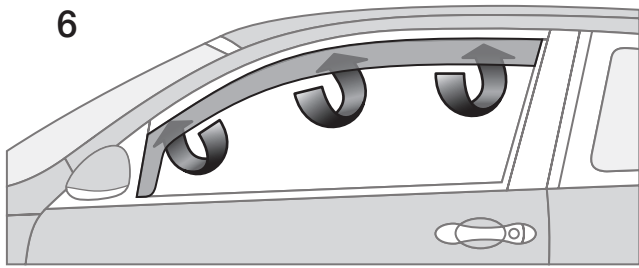

QR Code for video instructions
www.dga.pt/wind-deflectors/support

Instruções de instalação Auto-paraventos Interiores
Installation instructions in-channel Wind Deflectors
Consignes de montage Déflecteurs d'air
Einbauanleitung Innen Windabweiser
Instrucciones de montaje Derivabrisas Interior
Istruzioni per l'installazione Deflettori Aria Interno
Инструкция по монтажу и установке интерьер