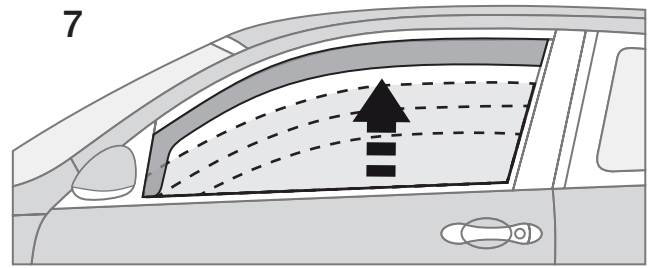

QR Code for video instructions
www.dga.pt/wind-deflectors/support

Instruções de instalação Auto-paraventos Interiores
Installation instructions in-channel Wind Deflectors
Consignes de montage Déflecteurs d'air
Einbauanleitung Innen Windabweiser
Instrucciones de montaje Derivabrisas Interior
Istruzioni per l'installazione Deflettori Aria Interno
Инструкция по монтажу и установке интерьер