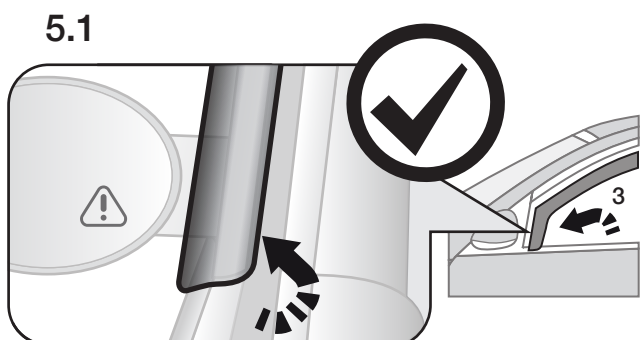

QR Code for video instructions
www.dga.pt/wind-deflectors/support

Instruções de instalação Auto-paraventos Interiores
Installation instructions in-channel Wind Deflectors
Consignes de montage Déflecteurs d'air
Einbauanleitung Innen Windabweiser
Instrucciones de montaje Derivabrisas Interior
Istruzioni per l'installazione Deflettori Aria Interno
Инструкция по монтажу и установке интерьер