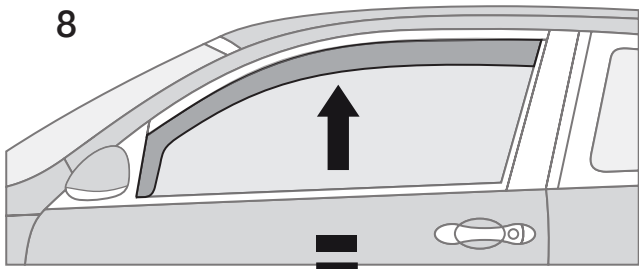

QR Code for video instructions
www.dga.pt/wind-deflectors/support

Instruções de instalação Auto-paraventos Interiores
Installation instructions in-channel Wind Deflectors
Consignes de montage Déflecteurs d'air
Einbauanleitung Innen Windabweiser
Instrucciones de montaje Derivabrisas Interior
Istruzioni per l'installazione Deflettori Aria Interno
Инструкция по монтажу и установке интерьер